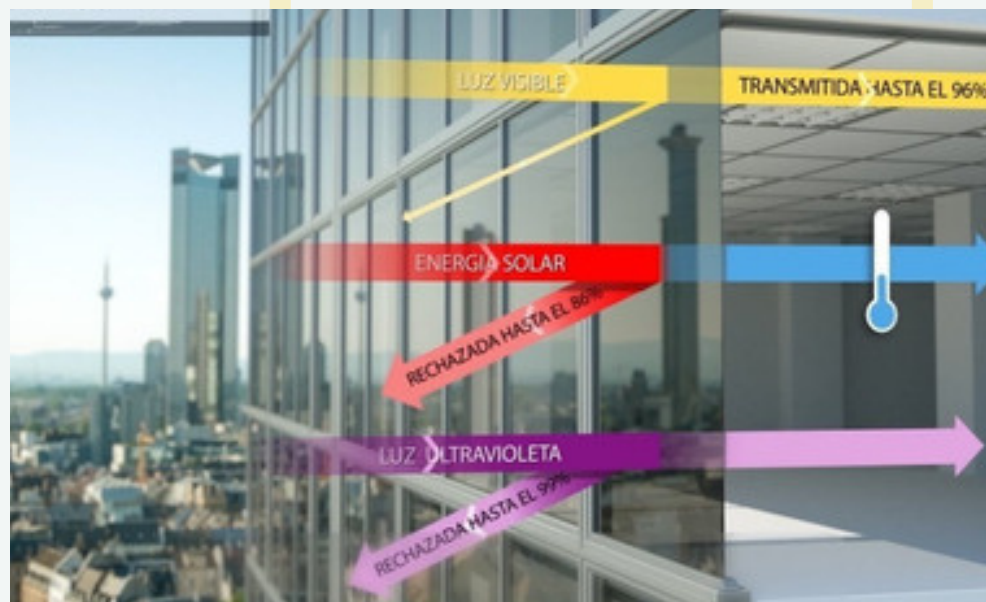

SE CARACTERIZA POR EL HECHO DE ESTAR FABRICADO A PARTIR DE NANOTECNOLOGÍA, QUE ES LO QUE IMPIDE LA PENETRACIÓN DE LOS RAYOS INFRARROJOS (CALOR)

**AYUDA A REGULAR LA  
TEMPERATURA EN EL  
INTERIOR SIN  
NECESIDAD DE  
OSCURECER LOS  
VIDRIOS, ES DECIR, NO  
ALTERA LA ESTÉTICA.**