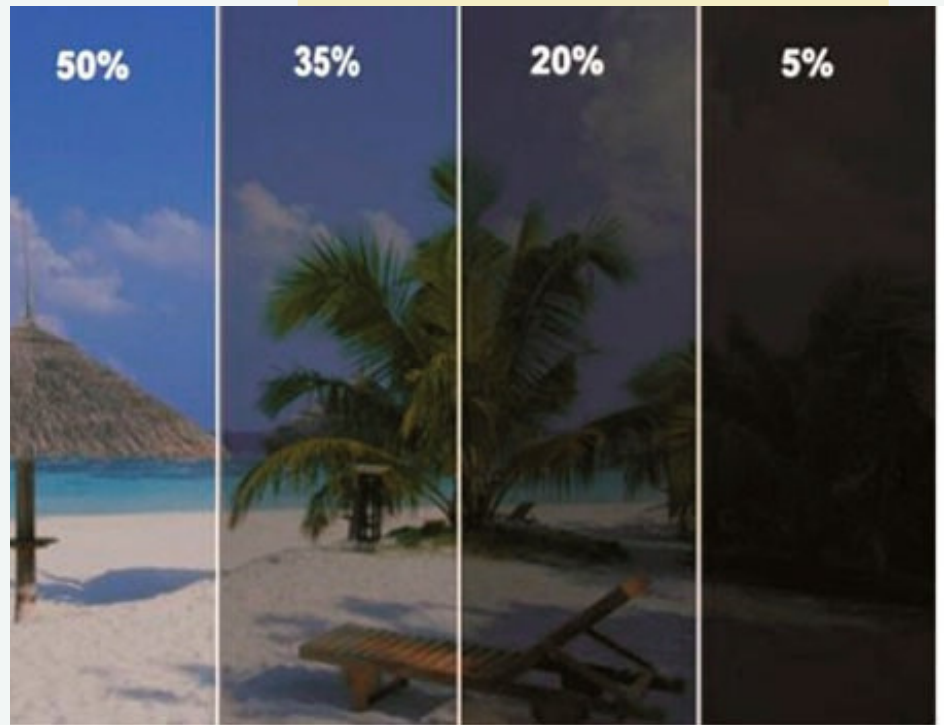

**EXISTE GRAN
VARIEDAD DE
TONALIDADES,
CADA UNA OFRECE
COMODIDAD
INTERIOR PARA
LOS HABITANTES,
REDUCIENDO LO
BRILLANTE DEL
SOL.**