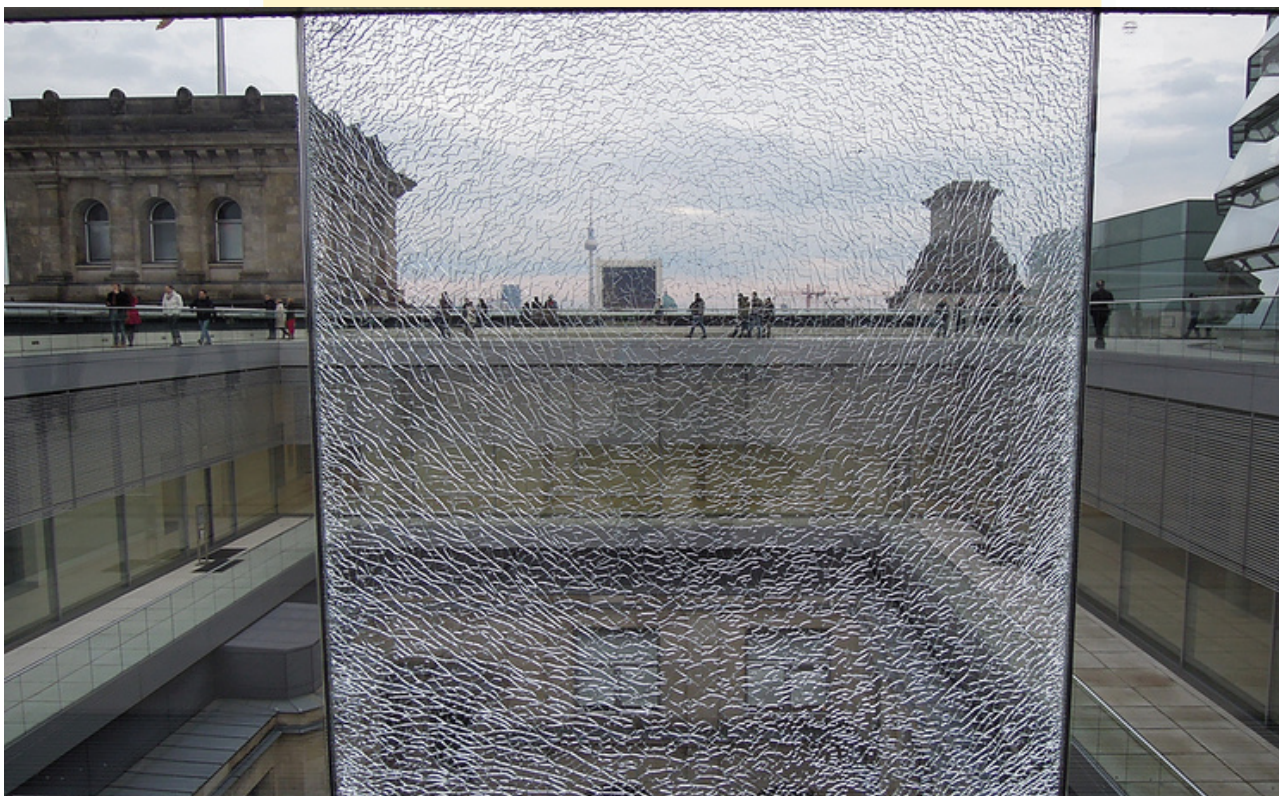

# pelicula de seguridad transparente

**ESTA PELICULA BRINDA  
PROTECCION A LOS  
CRISTALES CONTRA GOLPES  
Y LOS VUELVE VIDRIOS  
INASTILLABLES, EVITANDO  
EL VUELO DE ESQUILAS**

**PELICULA DISEÑADA  
PARA QUE EL CRISTAL SE  
VUELVA 5 VECES MAS  
RESISTENTE, DANDO LA  
PROTECCION  
REQUERIDA**