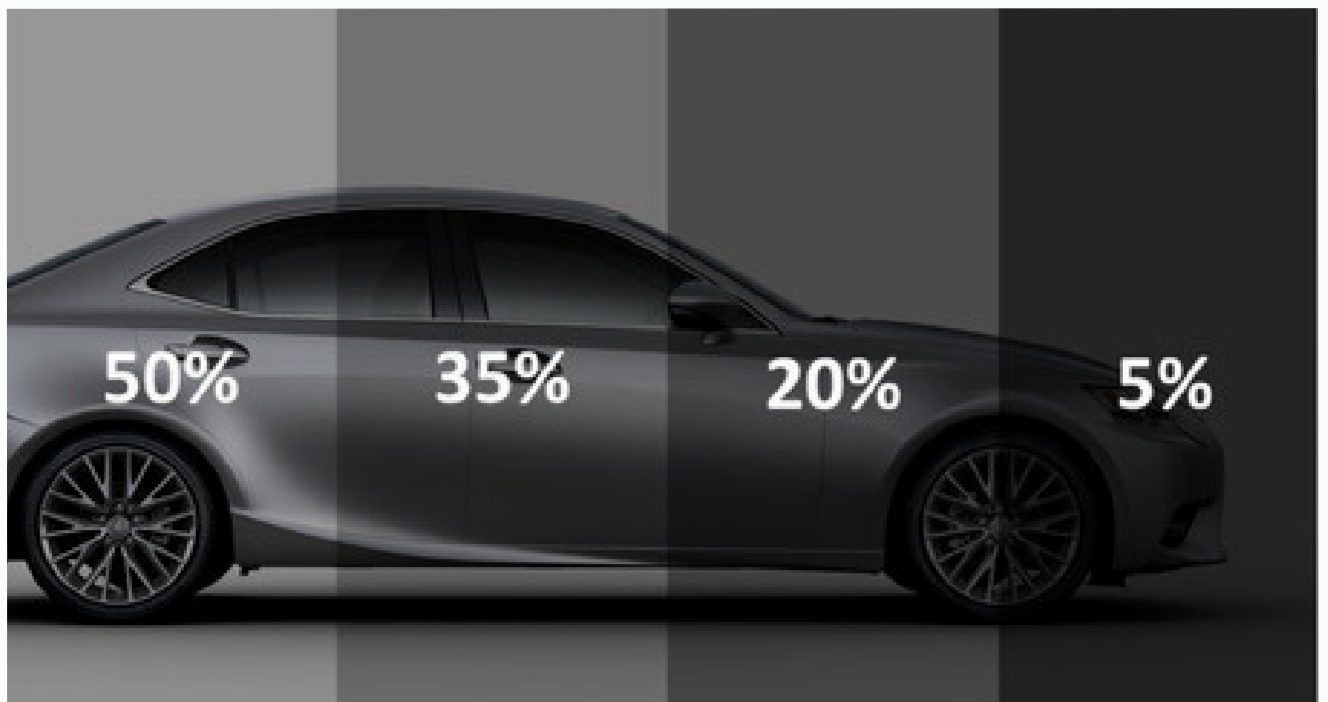

PELICULA DE SEGURIDAD HUMO (AUTOMOTRIZ)

LA PELÍCULA PARA AUTOS TIENE UNA GRAN DEMANDA, YA QUE REDUCE CONSIDERABLEMENTE EL CALOR DE SU AUTO, DÁNDOLE UN CONFORT A LOS TRIPULANTES, ESTO EVITA EL DECOLORAMIENTO DE SUS VESTIDURAS ASÍ COMO LOS DAÑINOS RAYOS UV SUS CRISTALES ESTARÁN PROTEGIDOS CONTRA IMPACTOS CONTUSOS.